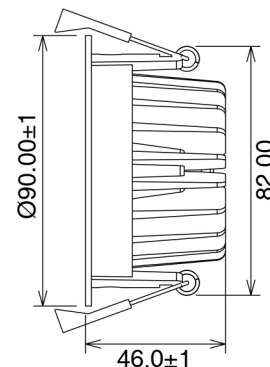

El-nummer: 3200649
EAN: 7070915064919
RedY Artikkelnummer: Y43200649

Lysteknikk

Versjon:	Downlight med driver
Type Lyskilde:	LED
Watt:	8W
Systemeffekt (W):	10W
Effektiv Lysstrøm (lm):	850 lm
Effekt:	106 lm/W
Spenning:	230V
Fargetemperatur:	2700K
Fargegjengivelse (Ra/CRI):	Ra>80
Levetid:	Normert > 40000t
Lysstråling:	Direkte
Lysspredning:	60°
MacAdams faktor:	SDCM:3,55

Dimmetype

Type: Faseavsnitt
Optimal Lysdemper: RedY Z-1

Beskyttelse

Isolasjonsklasse: Klasse II
IP-Grad: IP20
Ta nominel: Ta=25°C

Godkjenninger

Sertifikater: CE / RoHS / SAA / EMC / LVE

Materiale

Armaturhus: Aluminium
Farge: Hvit
Avskjerming: Glass