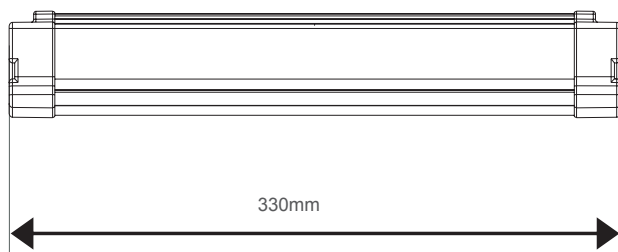

"HØGTUVA"

Designed

Høgtuva er en elegant lysarmatur , og meget velegnet lysarmatur utført i alu-polykarbonat til erstatning for tradisjonelle armaturer i effektene 1*18W((Høgtuva 10W), 2x18W (Høgtuva 20W), 2x36W (Høgtuva 40W) og 2x58W (Høgtuva 60W). Høgtuva skal ikke åpnes av elektrikerer, og leveres med koblingsboks i begge ender jennangående kabling med wago-klemmer for inntil 2,5mm². Armaturen er meget velegnet til kjøpesentere og bygg der det kreves en stilren armatur, og er også velegnet til parkeringshus, garasjer,gårdsanlegg, lager og verksteder. Armaturen kan også leveres med innebygget batteri for nødlys som opsjon. Armaturen har 5 års garanti.

Specifications

IP65

Model:	HØGTUVA 10 LED
Input Voltage:	200-260V~50/60Hz
Lamp Power Consumption:	10W
Size:	330mm
Led Source:	SMD 2835 Led
Color Temperature:	4000-4500K EI nr. 3517649
Lamp output Flux:	≥1 000lm
Color Rendering Index:	≥80
Working Temperature:	-20~50°C
Working Humidity:	10%~90%RH
Working Life:	> 50 000h
Net Weight:	0.5kg
IP Rating:	IP65
Advised Installation Height:	3m
Working place:	Til innendørs bruk, og utendørs under tak

Dimension

Luminous Intensity Distribution Diagram