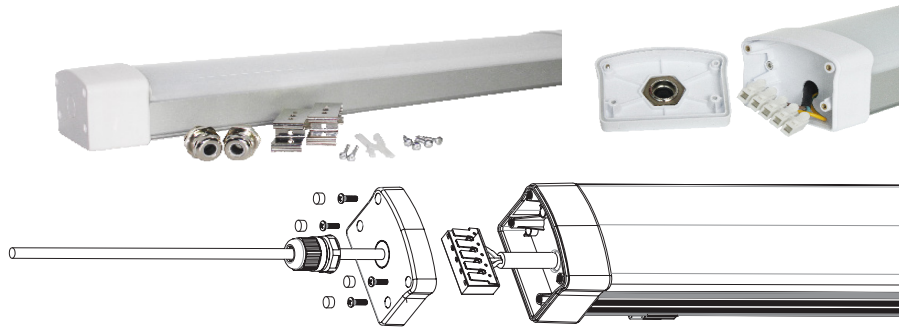

## Designed

Høgtuva er en elegant lysarmatur , og meget velegnet lysarmatur utført i alu-polykarbonat til erstatning for tradisjonelle armaturer i effektene 1\*18W((Høgtuva 10W), 2x18W (Høgtuva 20W), 2x36W (Høgtuva 40W) og 2x58W (Høgtuva 60W). Høgtuva skal ikke åpnes av elektrikerer, og leveres med koblingsboks i begge ender jennangående kabling med wago-klemmer for inntil 2,5mm<sup>2</sup>. Armaturen er meget velegnet til kjøpesentere og bygg der det kreves en stilren armatur, og er også velegnet til parkeringshus, garasjer,gårdsanlegg, lager og verksteder. Armaturen kan også leveres med innebygget batteri for nøddlys som opsjon. Armaturen har 5 års garanti.

## Specifications

IP65

Model:	HØGTUVA 60 LED
Input Voltage:	100-277V~50/60Hz
Lamp Power Consumption:	60W
Size:	1500mm
Led Source:	SMD 2835 Led
Color Temperature:	4000-4500K EI nr 3517631
Lamp output Flux:	≥6 000lm
Color Rendering Index:	≥80
Working Temperature:	-20~50°C
Working Humidity:	10%~90%RH
Working Life:	> 50 000h
Net Weight:	3kg
IP Rating:	IP65
Advised Installation Height:	3-5m
Working place:	Til innendørs bruk, og utendørs under tak

## Dimension