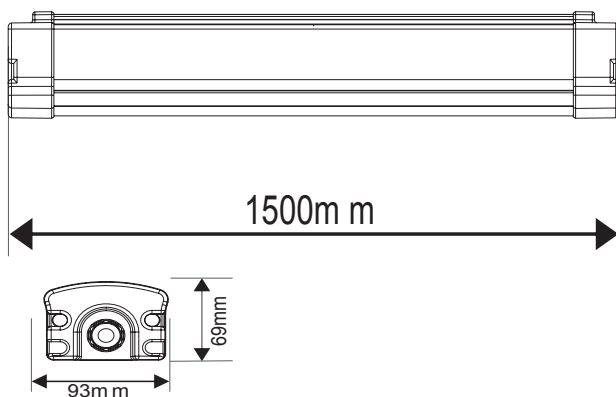

## Designed

Høgtuva er en elegant lysarmatur , og meget velegnet lysarmatur utført i alu-polykarbonat til erstatning for tradisjonelle armaturer i effektene 1\*18W((Høgtuva 10W), 2x18W (Høgtuva 20W), 2x36W (Høgtuva 40W) og 2x58W (Høgtuva 60W). Høgtuva skal ikke åpnes av elektrikerer, og leveres med koblingsboks i begge ender jennangående kabling med wago-klemmer for inntil 2,5mm<sup>2</sup>. Armaturen er meget velegnet til kjøpesentere og bygg der det kreves en stilren armatur, og er også velegnet til parkeringshus, garasjer,gårdsanlegg, lager og verksteder. Armaturen kan også leveres med innebygget batteri for nøddlys som opsjon. Armaturen har 5 års garanti.

## Specifications

IP65

Model:	HØGTUVA 60 LED
Input Voltage:	100-277V~50/60Hz
Lamp Power Consumption:	60W
Size:	1500mm
Led Source:	SMD 2835 Led
Color Temperature:	4000-4500K EI nr 3517631
Lamp output Flux:	≥6 000lm
Color Rendering Index:	≥80
Working Temperature:	-20~50°C
Working Humidity:	10%~90%RH
Working Life:	> 50 000h
Net Weight:	3kg
IP Rating:	IP65
Advised Installation Height:	3-5m
Working place:	Til innendørs bruk, og utendørs under tak

## Dimension