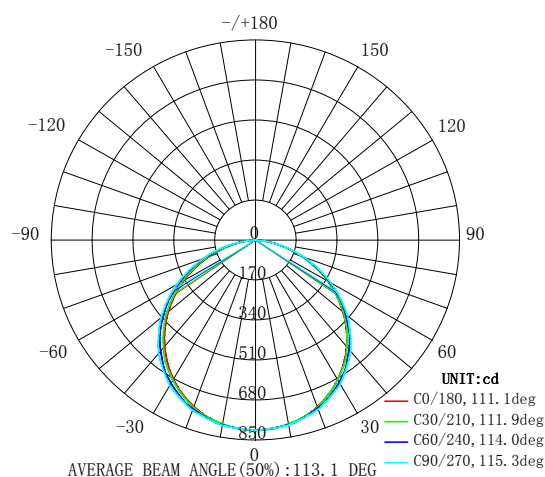

Luminous Intensity Distribution Diagram