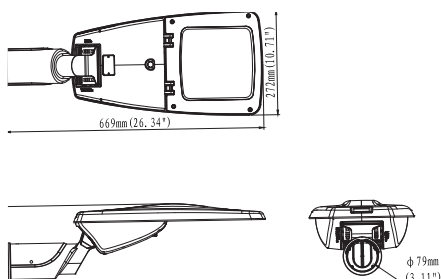

## Designed

Hitra veilyssarmatur er vår mest påkostede veilyssarmatur, og leveres etter dine spesifikasjoner. Hitra veilyssarmatur har et lekkert og elegant design, og leveres som klasse 1 eller klasse 2, integrert 10kV overspenningsvern, og kan leveres med ferdig koblet 3G2,5mm<sup>2</sup> kabel. Armaturen har 120/130 lumen/W, 150 grader spredvinkel, og har beskyttende plant glass over LED-modulen. Masteinnfestingen er vendbar slik at den passer for rett mast og mast med utliggerarm 60mm og 76mm. Armaturen fremstår for "verktøyløs" montasje. For vedlikehold kan armaturens fremre del som inneholder led-modulen og driver, vippes løs uten bruk av verktøy. Denne meget elegante løsningen gjør vedlikehold til en lek. Armaturen har glatt overflate, og har alle ståldeler i ss304 stålqualität. Serien spenner over effektområdet 30W til 150W, og kan leveres med tilleggsutstyr som fotocelle og driver for DALI om ønskelig.

## Specifications

Model:	Hitra 30 LED	Hitra 50 LED	Hitra 70 LED
Dimbar:	Levers med driver for 1-10V		
Input Voltage:	200-240V~50/60Hz		
El nr:	3517660	3517661	3517662
Lamp Power Consumption:	30W	50W	70W
Driver:	Tridonic /Sosen		
Led Source:	Nichia SMD LED		
Color Temperature:	4000K		
Lamp output Flux:	3900(±5%)LM	6500(±5%)LM	9100(±5%)LM
Color Rendering Index:	≥70		
Light Distribution angle :	150		
Working Temperature:	-40~50°C		
Working Humidity:	15%~95%RH		
Working Life:	> 50 000h		
Net Weight:	5.5±0.3kg		
IP Rating:	IP66		
Advised Installation Height:	Depends on the optic lens		

## Dimension